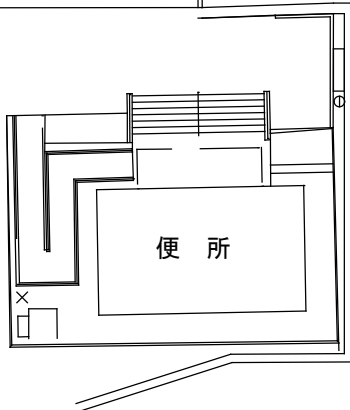

観光バス
駐車場

45m

55m

10.00m

便所

西の丸広場 平面図 (約2500m²)